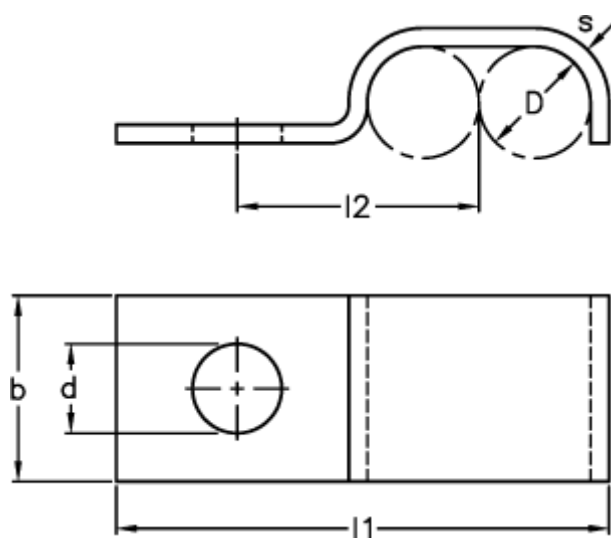

Varenummer: 025108980206
Beskrivelse: Norma rørbøjle type 510
BSL 2 x 6 DIN 72571 W1

Mål

$$b = 10$$

$$D = 6$$

$$d = 4.8$$

$$l1 = 26.5$$

$$l2 = 13.0$$

$$s = 1.0$$